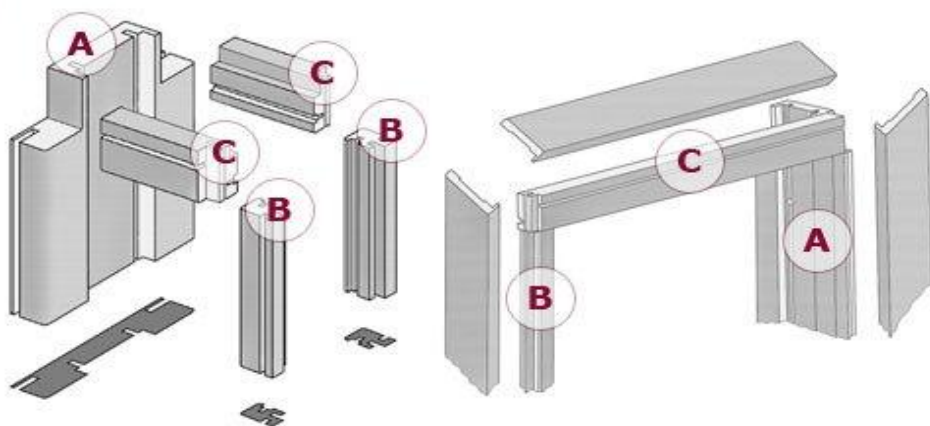

КОМПЛЕКТ «РАМА ДЛЯ ПЕНАЛУ»

A передня планка з ущільнювачем

B бокові планки тримачі щіток

C верхні поперечні планки

КОМПЛЕКТ ЧОРНОВИЙ

СОСНА ЗРОЩЕНА

КОМПЛЕКТ МДФ ЛАМІНОВАНИЙ

БЕНГЕ

ВИШНЯ

ТЕМНИЙ ГОРІХ

ДУБ ВИБІЛИНИЙ

В комплект входить: ущільнювач та щітки